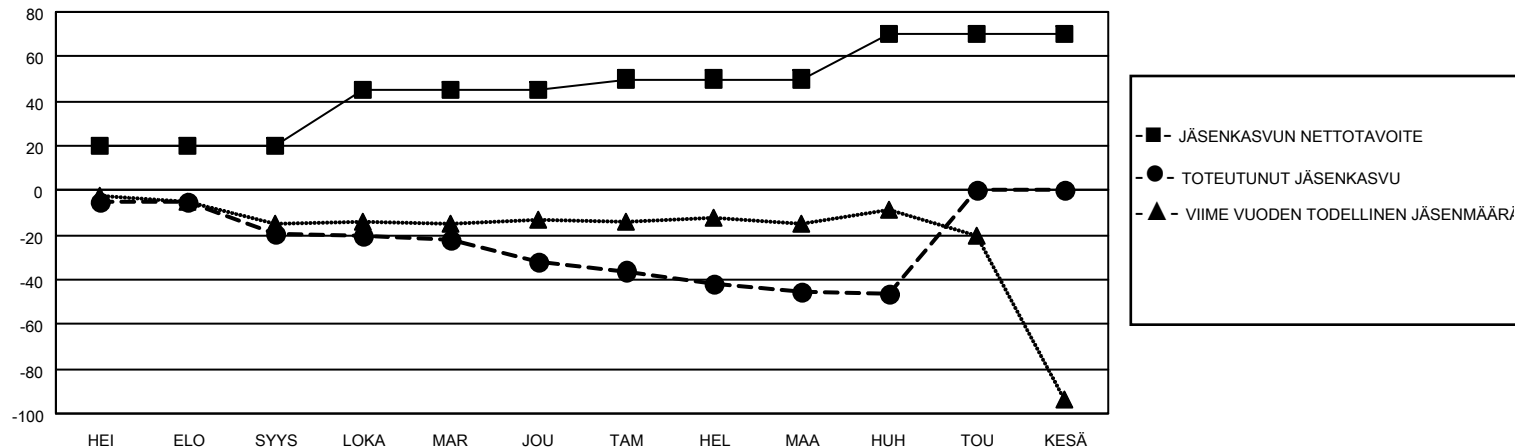

MONTHLY MEMBERSHIP PROGRESS REPORT

SIJAINTI FINLAND

District 107 N

Results as of: 4/30/2021

Klubit				jäsentä			
TULOKSET 2020-2021				TULOKSET 2020-2021			
NELJÄNNES	UUDEN KLUBIN TAVOITE	UUDET KLUBIT	LOPETETUT KLUBIT	NELJÄNNES	JÄSENKASVUN NETTOTAVOITE	TOTEUTUNUT JÄSENKASVU	POISTETUT JÄSENET (mukaan lukien siirrot)
HEI/ELO/SYYS	0	0	1	HEI/ELO/SYYS	20	8	27
LOKA/MAR/JOU	0	0	1	LOKA/MAR/JOU	25	26	29
TAM/HEL/MAA	1	0	0	TAM/HEL/MAA	5	5	17
HUH/TOU/KESÄ	0	0	0	HUH/TOU/KESÄ	20	10	10

TAVOITTEET JA UUDET KLUBIT, KUMULATIIVINEN

TAVOITTEET JA JÄSENET, KUMULATIIVINEN

LAKKAUTETUT KLUBIT: 2

22 CLUBS OF 75 LISÄNNYT YHDEN TAI USEAMMAN UUTTA JÄSENTÄ

SUKUPUOLIJAKAUMA

MIES 1,191 (72.62%)
NAINEN 449 (27.38%)