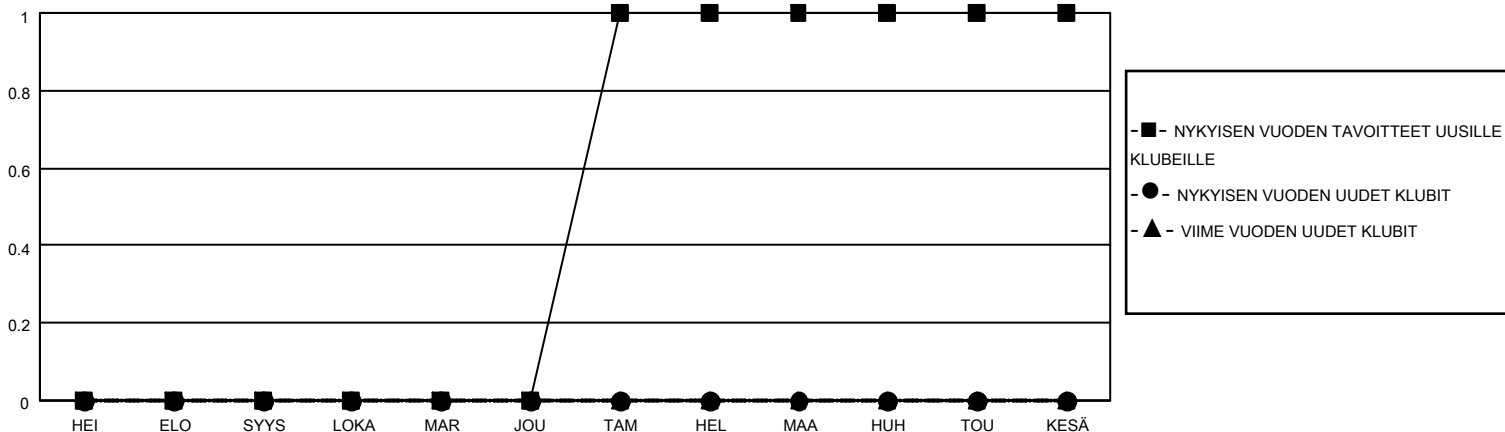

MONTHLY MEMBERSHIP PROGRESS REPORT

SIJAINTI FINLAND

District 107 N

Results as of: 4/30/2021

Klubit				jäsentä			
TULOKSET 2020-2021				TULOKSET 2020-2021			
NELJÄNNES	UUDEN KLUBIN TAVOITE	UUDET KLUBIT	LOPETETUT KLUBIT	NELJÄNNES	JÄSENKASVUN NETTOTAVOITE	TOTEUTUNUT JÄSENKASVU	POISTETUT JÄSENET (mukaan lukien siirrot)
HEI/ELO/SYYS	0	0	1	HEI/ELO/SYYS	20	8	27
LOKA/MAR/JOU	0	0	1	LOKA/MAR/JOU	25	26	29
TAM/HEL/MAA	1	0	0	TAM/HEL/MAA	5	5	17
HUH/TOU/KESÄ	0	0	0	HUH/TOU/KESÄ	20	10	10

TAVOITTEET JA UUDET KLUBIT, KUMULATIIVINEN

TAVOITTEET JA JÄSENET, KUMULATIIVINEN

LAKKAUTETUT KLUBIT: 2

22 CLUBS OF 75 LISÄNNYT YHDEN TAI USEAMMAN UUTTA JÄSENTÄ

SUKUPUOLIJAKAUMA

MIES 1,191 (72.62%)
NAINEN 449 (27.38%)